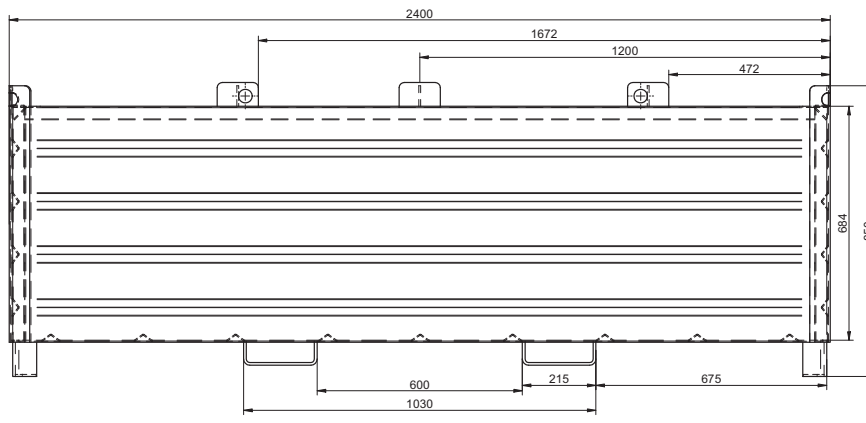

Mezi přírodou a člověkem

Kontejnery USB

Kontejnery typu USB jsou určeny pro ukládání a přepravu materiálu. Díky své robustní konstrukci vydrží každodenní používání. Maximální stohovatelnost 3 kusy. Manipulace možná pomocí vysokozdvížeňového vozíku nebo jeřábu.

USB kontejnery vyrábíme ve verzích s tloušťkou podlahy/stěn 3/3 mm (standardní) nebo 2/2 mm (opce) a nabízíme ve dvou různých povrchových úpravách: lakované a žárově zinkované.

Technické parametry

Typ	objem [l]	délka [mm]	šířka [mm]	výška [mm]	nosnost [kg]	hmotnost [kg]
USB 0,5	500	1200	600	850	500	130
USB 1,0	1000	1200	1200	850	1000	200
USB 2,0	2000	2400	1200	850	2250	280

USB 2,0

ELKOPLAST CZ, s.r.o.

Štefánikova 2664
760 01 Zlín
Czech Republic
e-mail: elkoplasm@elkoplasm.cz
tel.: +420 575 571 000

www.elkoplasm.cz