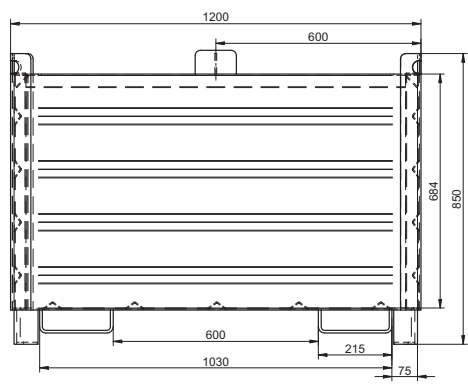

USB 0,5

USB 1,0