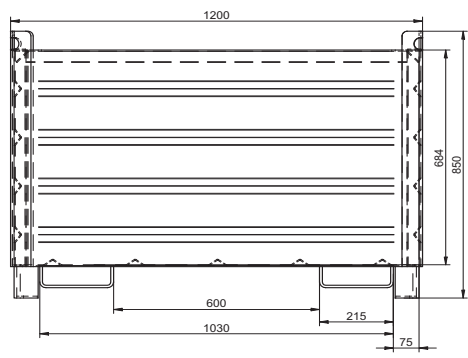

USB kontejnery vyrábíme ve verzích s tloušťkou podlahy/stěn 3/3 mm (standardní) nebo 2/2 mm (opce) a nabízíme ve dvou různých povrchových úpravách: lakované a žárově zinkované.

Technické parametry

Typ	objem [l]	délka [mm]	šířka [mm]	výška [mm]	nosnost [kg]	hmotnost [kg]
USB 0,5	500	1200	600	850	500	130
USB 1,0	1000	1200	1200	850	1000	200
USB 2,0	2000	2400	1200	850	2250	280